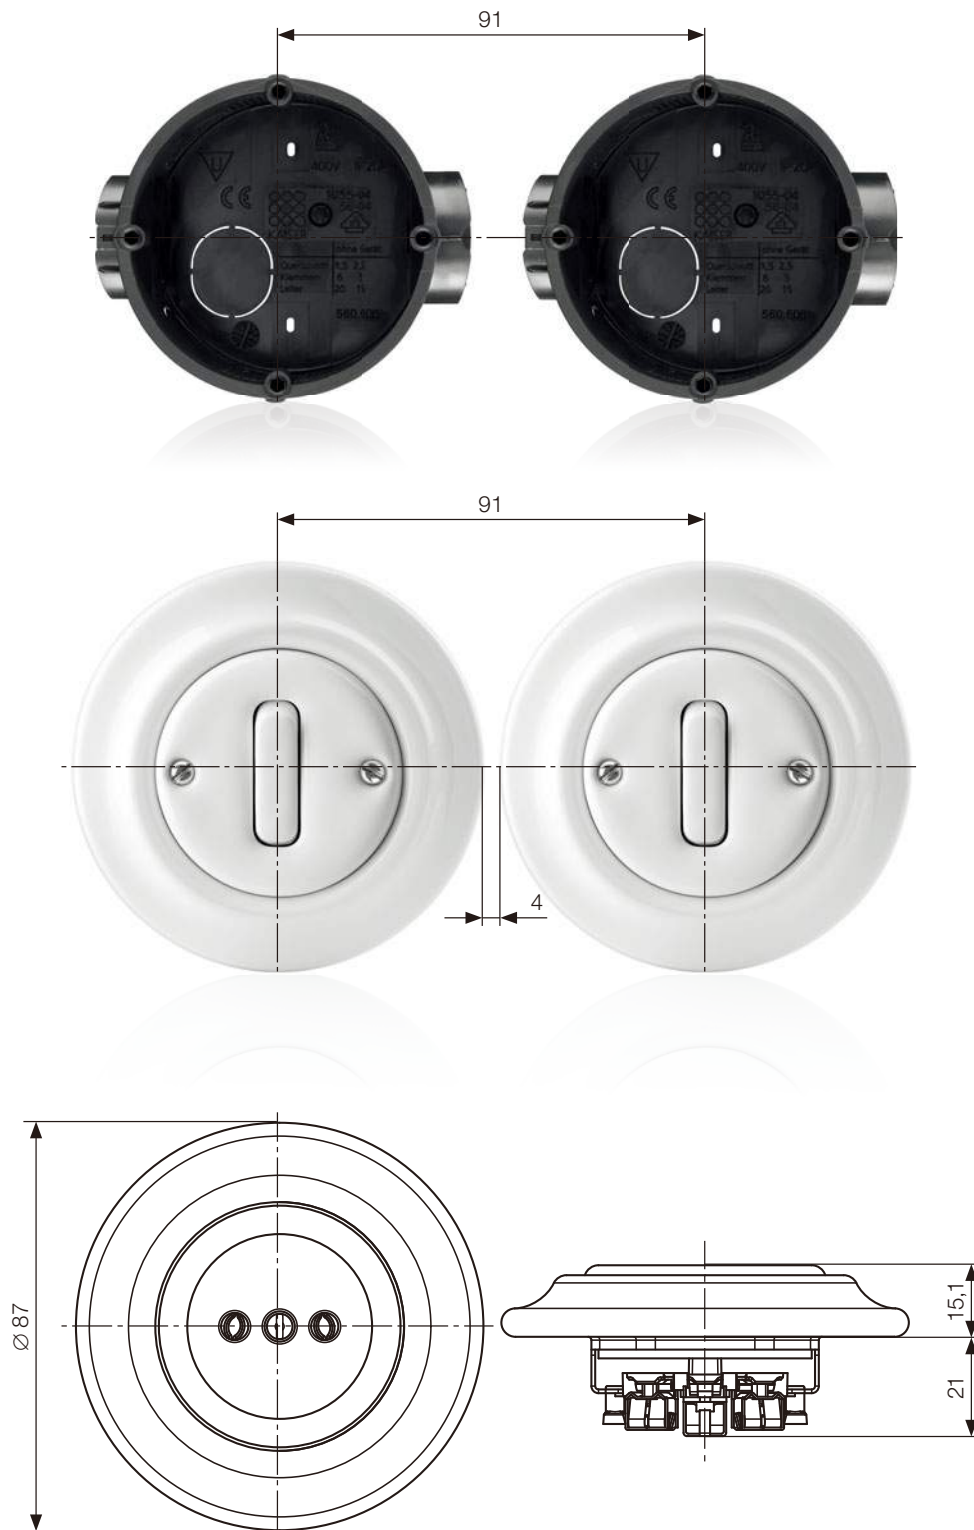

Для безупречной установки отдельных устройств в комбинации и в целях обеспечения точного расстояния между приборами необходимо, чтобы центры монтажных коробок находились на расстоянии 91мм.

Расстояние 91мм рекомендуется как при установке под штукатурку, так и в полые стены и перегородки.