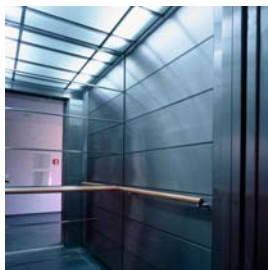

Электрооборудование проектируемых общественных и элитных зданий должно отвечать не только самым высоким требованиям с точки зрения дизайна, но и двум чисто техническим критериям: оно должно отличаться функциональностью и надежностью.

Новая серия из нержавеющей стали – это не только выключатели и розетки, но и большое количество других изделий из этого высококачественного и прочного материала.