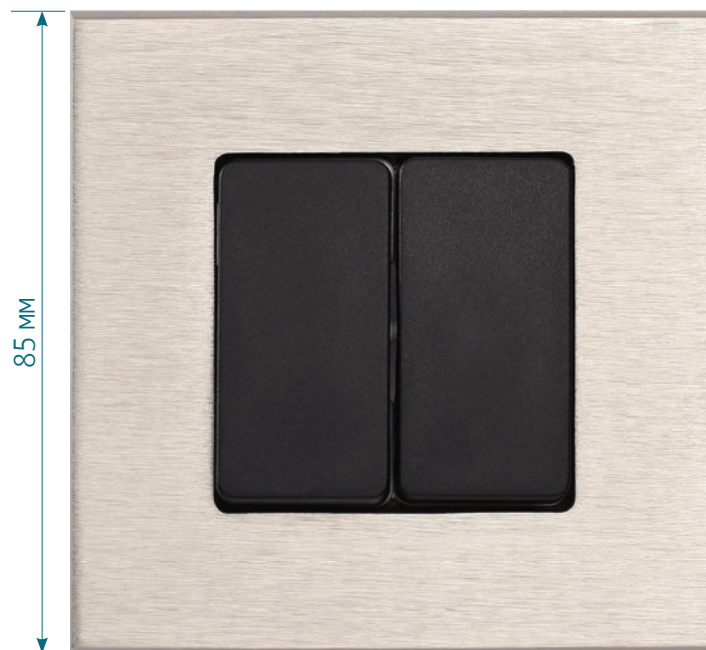

 PULSAR.RU

+7 (812) 640-30-02

SOHO collection

НОВЫЙ ДИЗАЙН РУЧЕК

* НА ИЗОБРАЖЕНИЯХ ДАНЫ РЕАЛЬНЫЕ РАЗМЕРЫ ИЗДЕЛИЙ

Ручки для поворотных и тумблерных выключателей выпускаются с двумя типами гальванопокрытий: золото и никель.

Для поворотных и тумблерных выключателей из серии SONO предлагаются новые ручки, изготовленные из латуни. Простой и элегантный дизайн ручек прекрасно дополняет рамки из данной серии, создавая законченный образ изделия. Высококачественное гальванопокрытие, нанесенное на поверхность ручек, обеспечивает приятные тактильные ощущения при каждом прикосновении.

КОМПАКТНЫЕ РАЗМЕРЫ РАМОК

Рамки из коллекции SOHO имеют компактные размеры, благодаря чему облегчается их установка в местах с ограниченным пространством для монтажа.

БЛЕСК МЕТАЛЛА

Коллекция SOHO — современное технологическое решение в элегантном оформлении. Для производства рамок и ручек выключателей используется латунь, на которую наносится высококачественное гальванопокрытие и слой специального защитного лака. Клавиши и обрамления состоят из пластиковой основы, обеспечивающей надежную диэлектрическую изоляцию и накладок из листовой латуни.