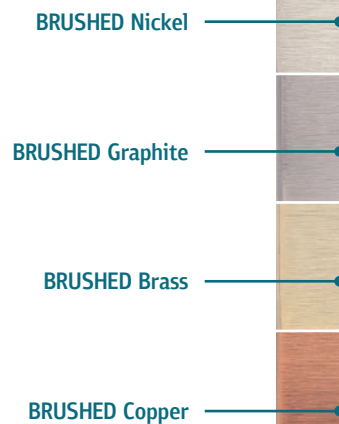

 PULSAR.RU

+7 (812) 640-30-02

SOHO collection

НОВЫЙ ДИЗАЙН РУЧЕК

* НА ИЗОБРАЖЕНИЯХ ДАНЫ РЕАЛЬНЫЕ РАЗМЕРЫ ИЗДЕЛИЙ

Ручки для поворотных и тумблерных выключателей выпускаются с двумя типами гальванопокрытий: золото и никель.

Для поворотных и тумблерных выключателей из серии SONO предлагаются новые ручки, изготовленные из латуни. Простой и элегантный дизайн ручек прекрасно дополняет рамки из данной серии, создавая законченный образ изделия. Высококачественное гальванопокрытие, нанесенное на поверхность ручек, обеспечивает приятные тактильные ощущения при каждом прикосновении.

КОМПАКТНЫЕ РАЗМЕРЫ РАМОК

Рамки из коллекции SOHO имеют компактные размеры, благодаря чему облегчается их установка в местах с ограниченным пространством для монтажа.

БЛЕСК МЕТАЛЛА

Коллекция SOHO — современное технологическое решение в элегантном оформлении. Для производства рамок и ручек выключателей используется латунь, на которую наносится высококачественное гальванопокрытие и слой специального защитного лака. Клавиши и обрамления состоят из пластиковой основы, обеспечивающей надежную диэлектрическую изоляцию и накладок из листовой латуни.