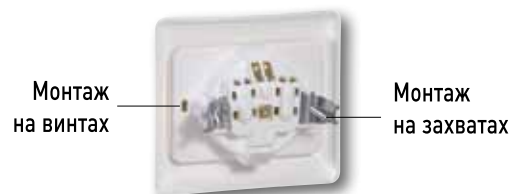

Просто установить

- 2 варианта монтажа: на винтах и на захватах
- Монтаж одинаково прост, независимо от типа монтажной коробки и материала стен