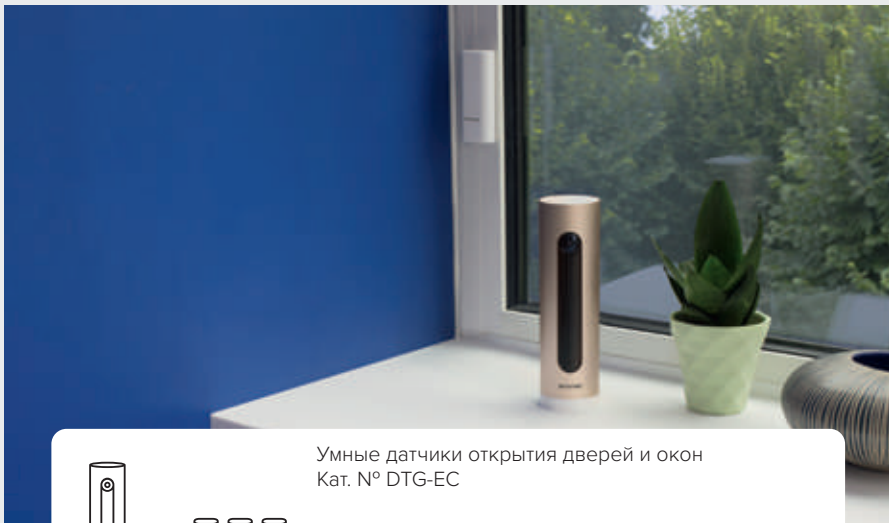

Где бы вы ни находились, вы можете узнать через приложение открыты или закрыты окна и двери в вашем доме.

Простая внутренняя или наружная установка, без проводов и крепежа.

Умные датчики открытия дверей и окон  
Кат. № DTG-EC