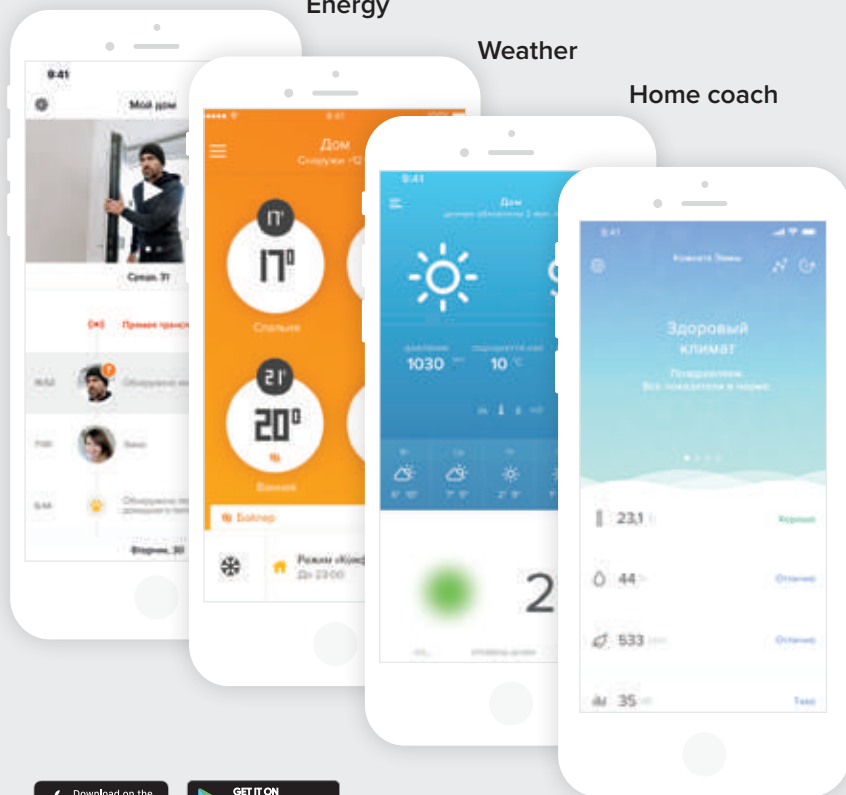

# Голосовые помощники

Наши устройства поддерживаются самыми популярными голосовыми помощниками: Алиса, Apple Siri, Google Ассистент, Amazon Alexa.

Умная внутренняя камера видеонаблюдения с функцией распознавания лиц	✓	✓	✓	
Умный датчик дыма		✓		
Умный видеозвонок		✓		
Умная уличная камера видеонаблюдения с прожектором	✓	✓	✓	
Умный термостат для котла отопления	✓	✓	✓	
Умные терморегуляторные головки для радиаторов отопления	✓	✓	✓	
Умная метеостанция			✓	
Умный датчик качества воздуха		✓		
Velux Active with Netatmo		✓		
Muller Intuitiv with Netatmo	✓	✓	✓	
Valena Life/Allure with Netatmo Celiane with Netatmo CX3 with Netatmo	✓	✓	✓	✓
iDiamant with Netatmo EasyHOME Auto with Netatmo		✓		

# Приложения Netatmo

Наши приложения позволяют вам наслаждаться всеми функциями устройств интуитивно просто и где бы вы ни находились.

Мы регулярно обновляем их, добавляем новые функции абсолютно бесплатно, чтобы вам было просто и удобно управлять вашим домом.

Security

Energy

Weather

Home coach

# Приложение Home + Control

Даже если вы находитесь во дворе или на другом конце планеты – вы всё равно можете управлять своим домом в любое время с помощью приложения Home + Control.

Приложение контролирует энергопотребление в доме, сигнализирует об аварийных ситуациях и сообщает об отклонениях от установленного уровня потребления.