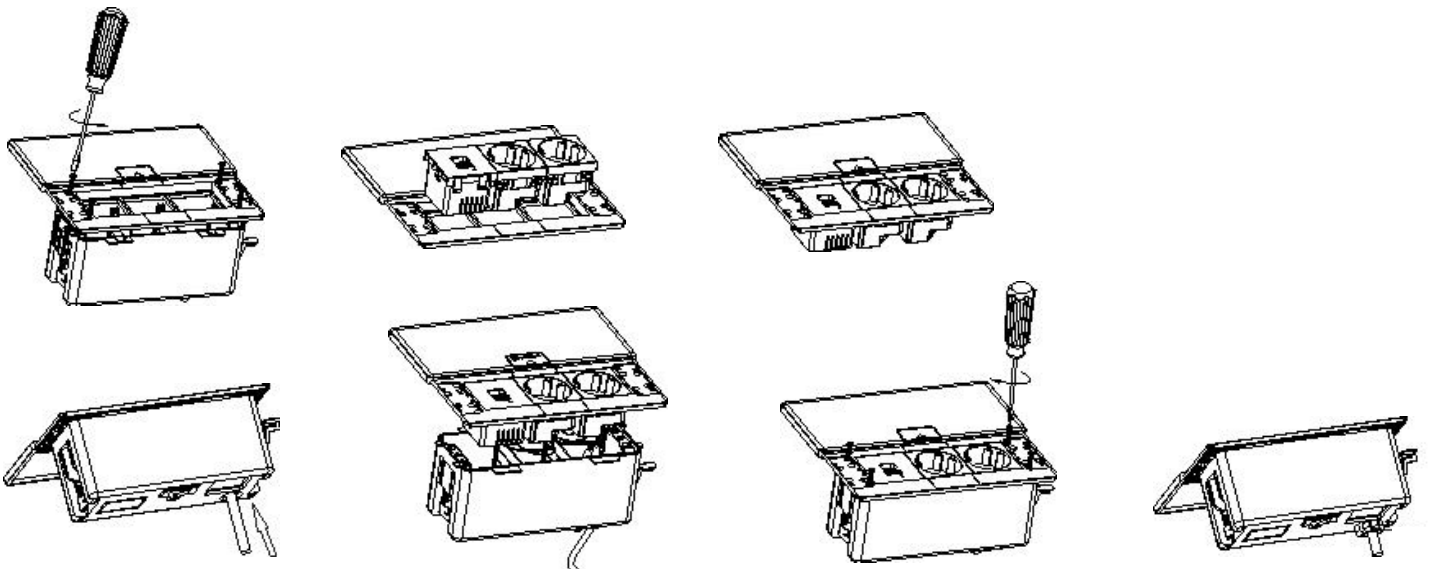

Настольный встраиваемый розеточный блок с откидной крышкой Donel, тип DDSB

Настольный встраиваемый розеточный блок с откидной крышкой Done DDSB6SCB - решение для организации подключения к электропитанию индивидуальных рабочих мест, комнат переговоров, открытых офисных пространств, конференц-залов и гостиничных номеров к электропитанию, к компьютерным сетям, а так же к мультимедийной технике.

Тип:	DDSB
Артикул:	DDSB6SCB
Наименование:	Donel Настольный встраиваемый розеточный блок с сдвижной крышкой 6 мод. (3 мод. 45x45), черный
Количество модулей 22.5x45:	6
Цвет:	Черный
Материал верхней крышки:	Пластик
Габаритные размеры верхней крышки, мм:	191 x 83
Глубина встраивания, мм:	70
Монтажное отверстие, мм:	166 x 65
Тип крышки:	Сдвижная
Гарантия:	1 год
Сделано в	Китае

Комплектация:

Настольный встраиваемый розеточный блок с сдвижной крышкой	1 шт
Инструкция по эксплуатации	1 шт
Упаковка	1 шт

Электроустановочные изделия, слаботочные и мультимедийные розетки стандарта 45x45, а также кабель для подключения к электропитанию в комплект поставки не входят и приобретаются отдельно

Установка:

1. Подготовить монтажное отверстие размером 166 x 65мм
2. Снять с обеих сторон панели и открутить винты
3. Снять суппорт для установки модулей
4. Установить электроустановочные/информационные/мультимедийные модули в суппорт
5. Пропустить кабель через коробку
6. Произвести коммутацию электроустановочных/информационных/мультимедийных модулей
7. Проверить надежность и безопасность подключения
8. Установить суппорта для установки модулей, затянуть винты