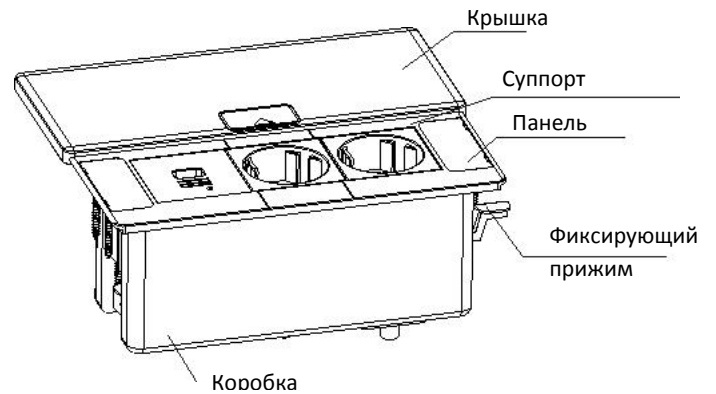

Настольный встраиваемый розеточный блок с откидной крышкой Donel, тип DDSB

Настольный встраиваемый розеточный блок с откидной крышкой Done DDSB6SCB - решение для организации подключения к электропитанию индивидуальных рабочих мест, комнат переговоров, открытых офисных пространств, конференц-залов и гостиничных номеров к электропитанию, к компьютерным сетям, а так же к мультимедийной технике.

Тип:	DDSB
Артикул:	DDSB6SCB
Наименование:	Donel Настольный встраиваемый розеточный блок с сдвижной крышкой 6 мод. (3 мод. 45x45), черный
Количество модулей 22.5x45:	6
Цвет:	Черный
Материал верхней крышки:	Пластик
Габаритные размеры верхней крышки, мм:	191 x 83
Глубина встраивания, мм:	70
Монтажное отверстие, мм:	166 x 65
Тип крышки:	Сдвижная
Гарантия:	1 год
Сделано в	Китае

Комплектация:

Настольный встраиваемый розеточный блок с сдвижной крышкой	1 шт
Инструкция по эксплуатации	1 шт
Упаковка	1 шт

Электроустановочные изделия, слаботочные и мультимедийные розетки стандарта 45x45, а также кабель для подключения к электропитанию в комплект поставки не входят и приобретаются отдельно

Установка:

1. Подготовить монтажное отверстие размером 166 x 65мм
2. Снять с обеих сторон панели и открутить винты
3. Снять суппорт для установки модулей
4. Установить электроустановочные/информационные/мультимедийные модули в суппорт
5. Пропустить кабель через коробку
6. Произвести коммутацию электроустановочных/информационных/мультимедийных модулей
7. Проверить надежность и безопасность подключения
8. Установить суппорта для установки модулей, затянуть винты