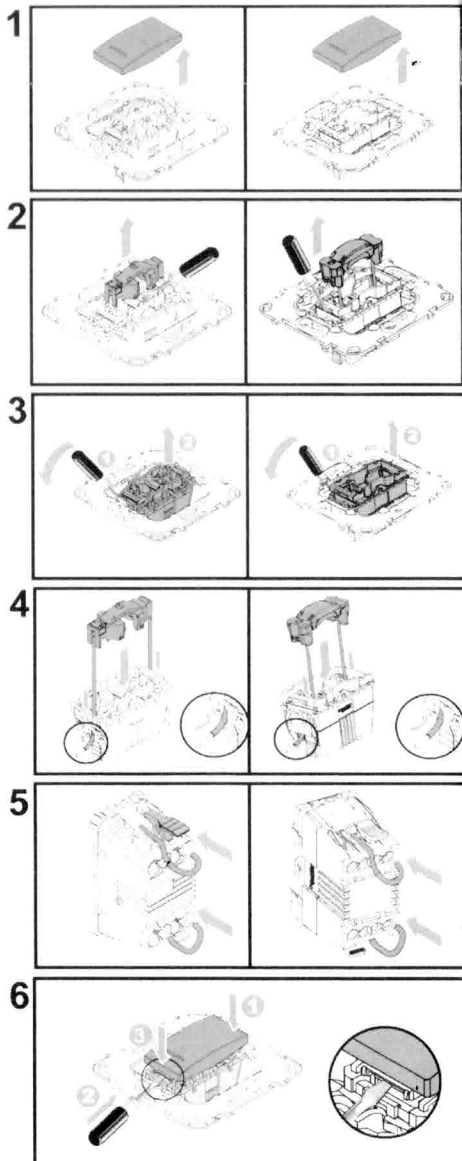

Unica

-0.822.---

-0.825.---

- EN Replacement lamp
- FR Lampe de rechange
- ES Lámpara de recambio
- PT Lampada de substituição
- RU Запасная лампа
- PL Zapasowa Lampa
- NL Vervangingslamp
- HU Tartalék lámpa

Locator lamp Voyant Repérage Lumineux Piloto Localización Nocturna Lâmpada Localização Nocturna Лампа индикации положения Lampa podświetlenia Nachtlamp Éjszakai jelzőfény		
---1---		
---3---		
---5---		
---6---		

Indicator Lamp Voyant Témoin Piloto señalización Lâmpada Sinalização Контрольная лампа Lampa sygnalizacji Signaallamp Funkció jelzőfény		
---1---		
---2---		
---3---		

Schneider
Electric

<http://www.schneider-electric.com>

AAV5150801-06