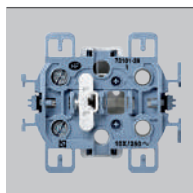

Механизмы

ЦВЕТ ▶ -60 БЕЛЫЙ -62 ГРАФИТ -63 АЛЮМИНИЙ

ВЫКЛЮЧАТЕЛИ

ОДНОКЛАВИШНЫЕ МЕХАНИЗМЫ

Артикул	Цвет	Описание	Ток	Напряжение	Подключение
73101-39		Однополюсный выключатель	10 АХ	250 В~	Винтовое
73201-39		Переключатель (проходной)	10 АХ	250 В~	Винтовое
73251-39		Перекрестный выключатель (с 3-х мест)	10 АХ	250 В~	Винтовое
73131-39		Двухполюсный выключатель *	16 АХ	250 В~	Винтовое

Схемы стр. 349

+ клавиша

73010 -60 -62 -63
Клавиша выключателя без пиктограммы

73018 -60 -62 -63
Клавиша выключателя с пиктограммой «свет»

73023 -60 -62 -63
* Клавиша двухполюсного выключателя арт. 73131-39