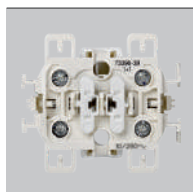

ДВУХКЛАВИШНЫЙ МЕХАНИЗМ

Артикул	Цвет	Описание	Ток	Напряжение	Подключение
73398-39		Двухклавишный выключатель	10 АХ	250 В~	Винтовое

+ клавиши

73026 -60 -62 -63
Клавиши двухклавишного выключателя

МЕХАНИЗМ ДЛЯ УПРАВЛЕНИЯ ЖАЛЮЗИ