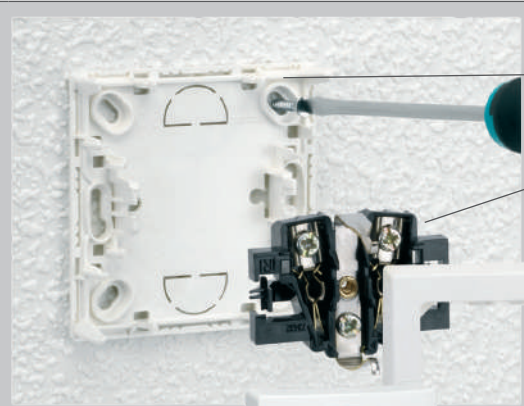

Рамки

ЦВЕТ ▶ -60 БЕЛЫЙ -62 ГРАФИТ -63 АЛЮМИНИЙ

Рамки накладного монтажа

- ☐ На 1 пост, 75 × 75 мм
- ☐ На 2 поста, 146 × 75 мм
- ☐ На 3 поста, 217 × 75 мм

БЕЛЫЙ

Артикул	Описание
73610-60	Рамка накладного монтажа, 1 пост
73620-60	Рамка накладного монтажа, 2 поста, горизонтальная
73621-60	Рамка накладного монтажа, 2 поста, вертикальная
73630-60	Рамка накладного монтажа, 3 поста, горизонтальная
73631-60	Рамка накладного монтажа, 3 поста, вертикальная

ГРАФИТ

Артикул	Описание
73610-62	Рамка накладного монтажа, 1 пост
73620-62	Рамка накладного монтажа, 2 поста, горизонтальная
73621-62	Рамка накладного монтажа, 2 поста, вертикальная
73630-62	Рамка накладного монтажа, 3 поста, горизонтальная
73631-62	Рамка накладного монтажа, 3 поста, вертикальная

АЛЮМИНИЙ

Артикул	Описание
73610-63	Рамка накладного монтажа, 1 пост
73620-63	Рамка накладного монтажа, 2 поста, горизонтальная
73621-63	Рамка накладного монтажа, 2 поста, вертикальная
73630-63	Рамка накладного монтажа, 3 поста, горизонтальная
73631-63	Рамка накладного монтажа, 3 поста, вертикальная

Порядок монтажа

1. Закрепить суппорт на поверхности
2. Установить механизм на суппорт
3. Подключить механизм
4. Установить рамку на суппорт
5. Установить накладку на механизм