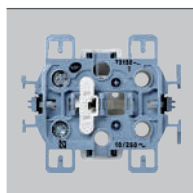

Схемы стр. 349

+ клавиша

73010 -60 -62 -63
Клавиша выключателя без пиктограммы

73018 -60 -62 -63
Клавиша выключателя с пиктограммой «свет»

73023 -60 -62 -63
* Клавиша двухполюсного выключателя арт. 73131-39