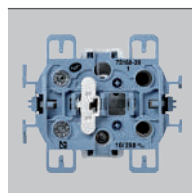

Схемы стр. 349

Артикул	Цвет	Описание	Ток
73160-39		Кнопочный выключатель с подсветкой	10 А Напряжение 250 В~ Подключение Винтовое

73011 -60 -62 -63 Клавиша без пиктограммы
73015 -60 -62 -63 Клавиша с пиктограммой «звонок»
73016 -60 -62 -63 Клавиша с пиктограммой «свет»